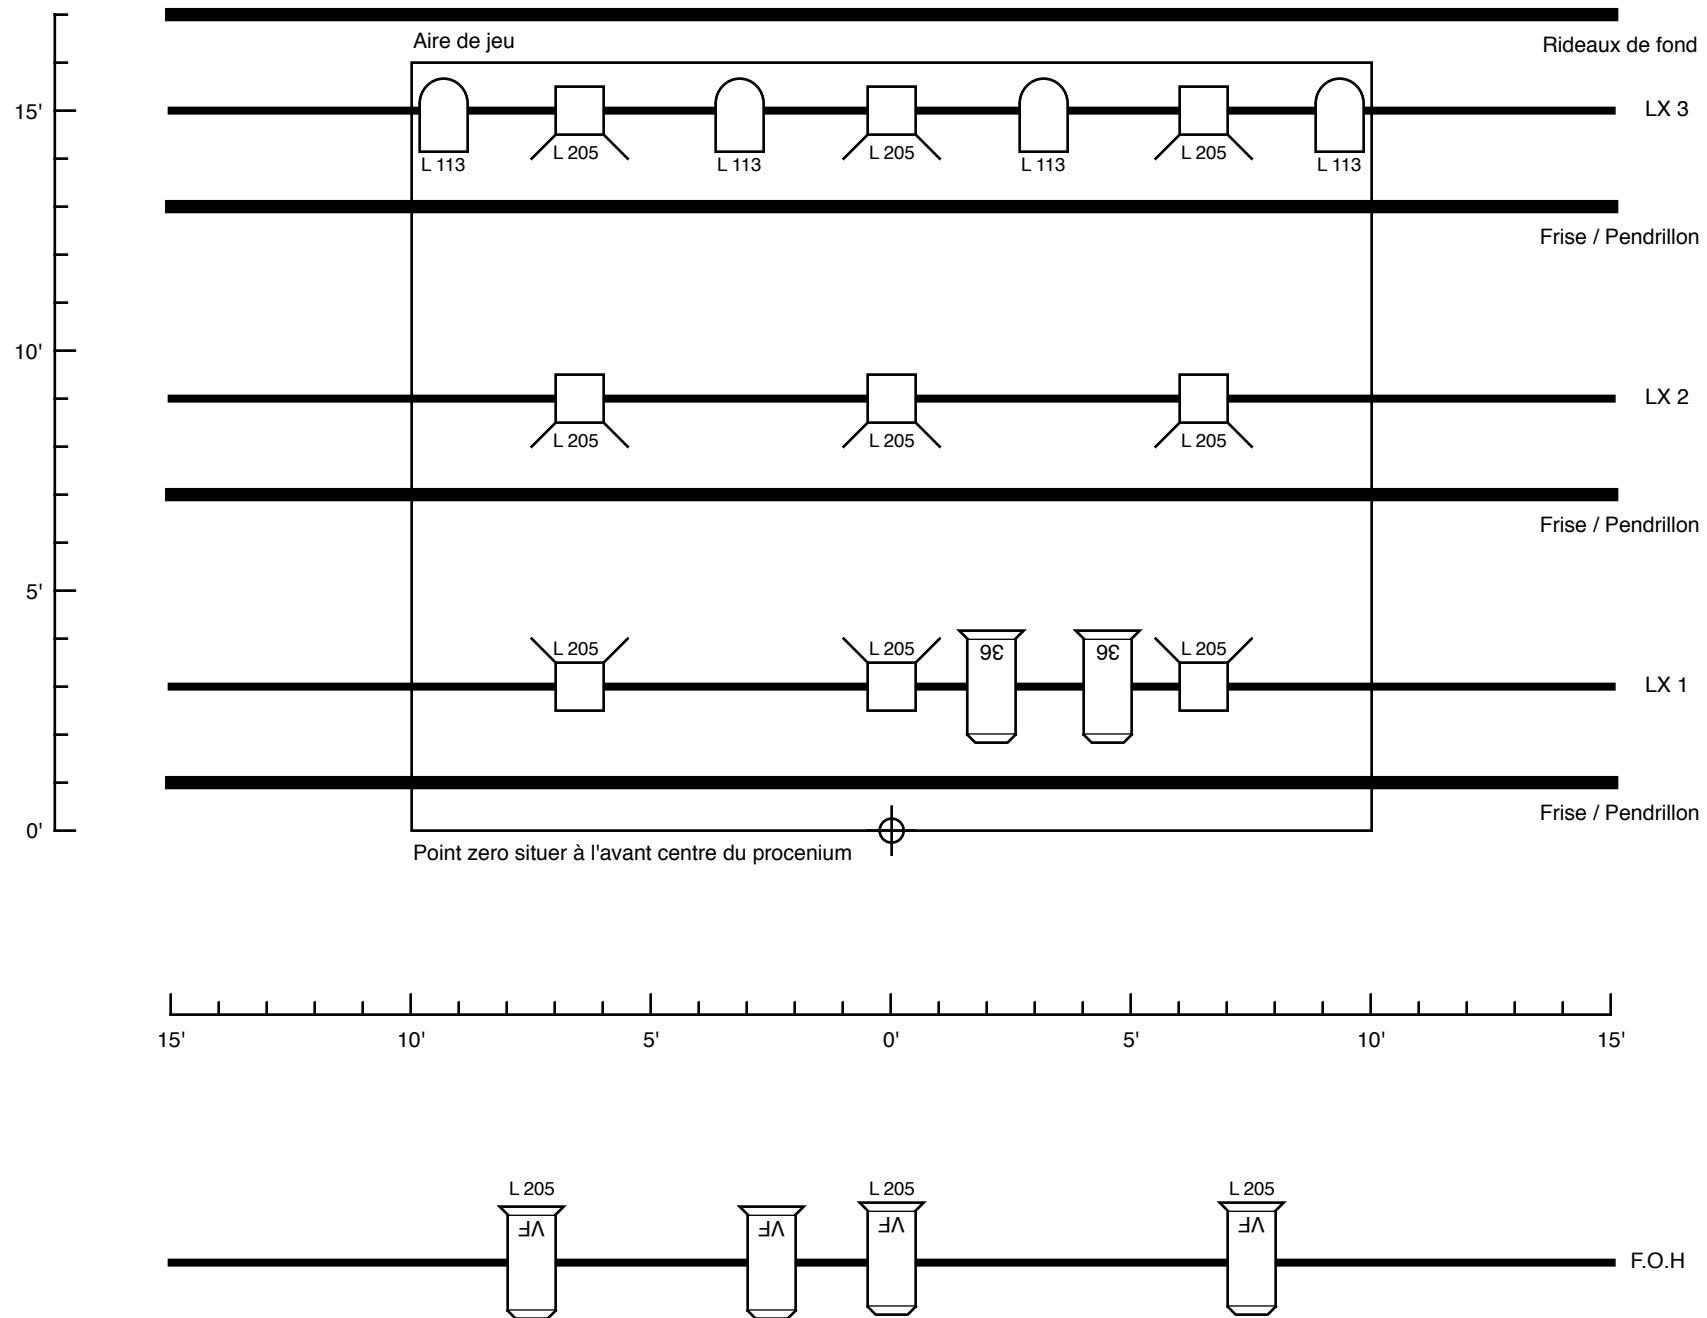

VUE EN PLAN PLAN (Plafond)

Plan technique

Spectacle : Duo Hoops
 Dessinateur : J-F Gosselin
 Version #2 : 10/10/2017
 Échelle : 1/4
 Page: 1 de 3

Légende

12 Fresnel 1K :

2 Découpe 36 :

4 Vari focal 25/50:

6 PAR 64 MFL:

VUE EN PLAN (Plancher)

Plan technique

Spectacle : Duo Hoops
 Dessinateur : J-F Gosselin
 Version #2 : 10/10/2017
 Échelle : 1/4
 Page: 2 de 3

Légende

12 Fresnel 1K :

2 Découpe 36 :

4 Vari focal 25/50:

6 PAR 64 MFL:

Trim minimum

Boom #1

Boom #2

VUE EN Élévation (Détail)

Plan technique

Spectacle : Duo Hoops
Dessinateur : J-F Gosselin
Version #2 : 10/10/2017
Échelle : 1/4
Page: 3 de 3

Légende

12 Fresnel 1K :

2 Découpe 36 :

4 Vari focal 25/50:

6 PAR 64 MFL: