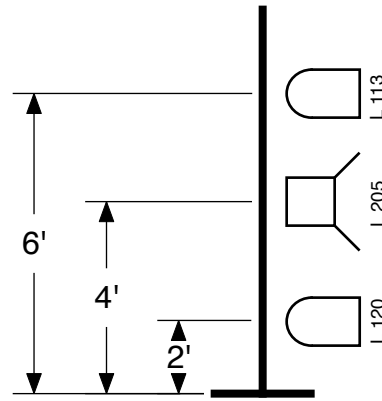

VUE EN PLAN PLAN (Plafond)

Plan technique

Spectacle : Duo Hoops
 Dessinateur : J-F Gosselin
 Version #2 : 10/10/2017
 Échelle : 1/4
 Page: 1 de 3

Légende

12 Fresnel 1K :

2 Découpe 36 :

4 Vari focal 25/50:

6 PAR 64 MFL:

VUE EN PLAN (Plancher)

Plan technique

Spectacle : Duo Hoops
 Dessinateur : J-F Gosselin
 Version #2 : 10/10/2017
 Échelle : 1/4
 Page: 2 de 3

Légende

12 Fresnel 1K :

2 Découpe 36 :

4 Vari focal 25/50:

6 PAR 64 MFL:

Trim minimum

Boom #1

Boom #2

VUE EN Élévation (Détail)

Plan technique

Spectacle : Duo Hoops
Dessinateur : J-F Gosselin
Version #2 : 10/10/2017
Échelle : 1/4
Page: 3 de 3

Légende

12 Fresnel 1K :

2 Découpe 36 :

4 Vari focal 25/50:

6 PAR 64 MFL: