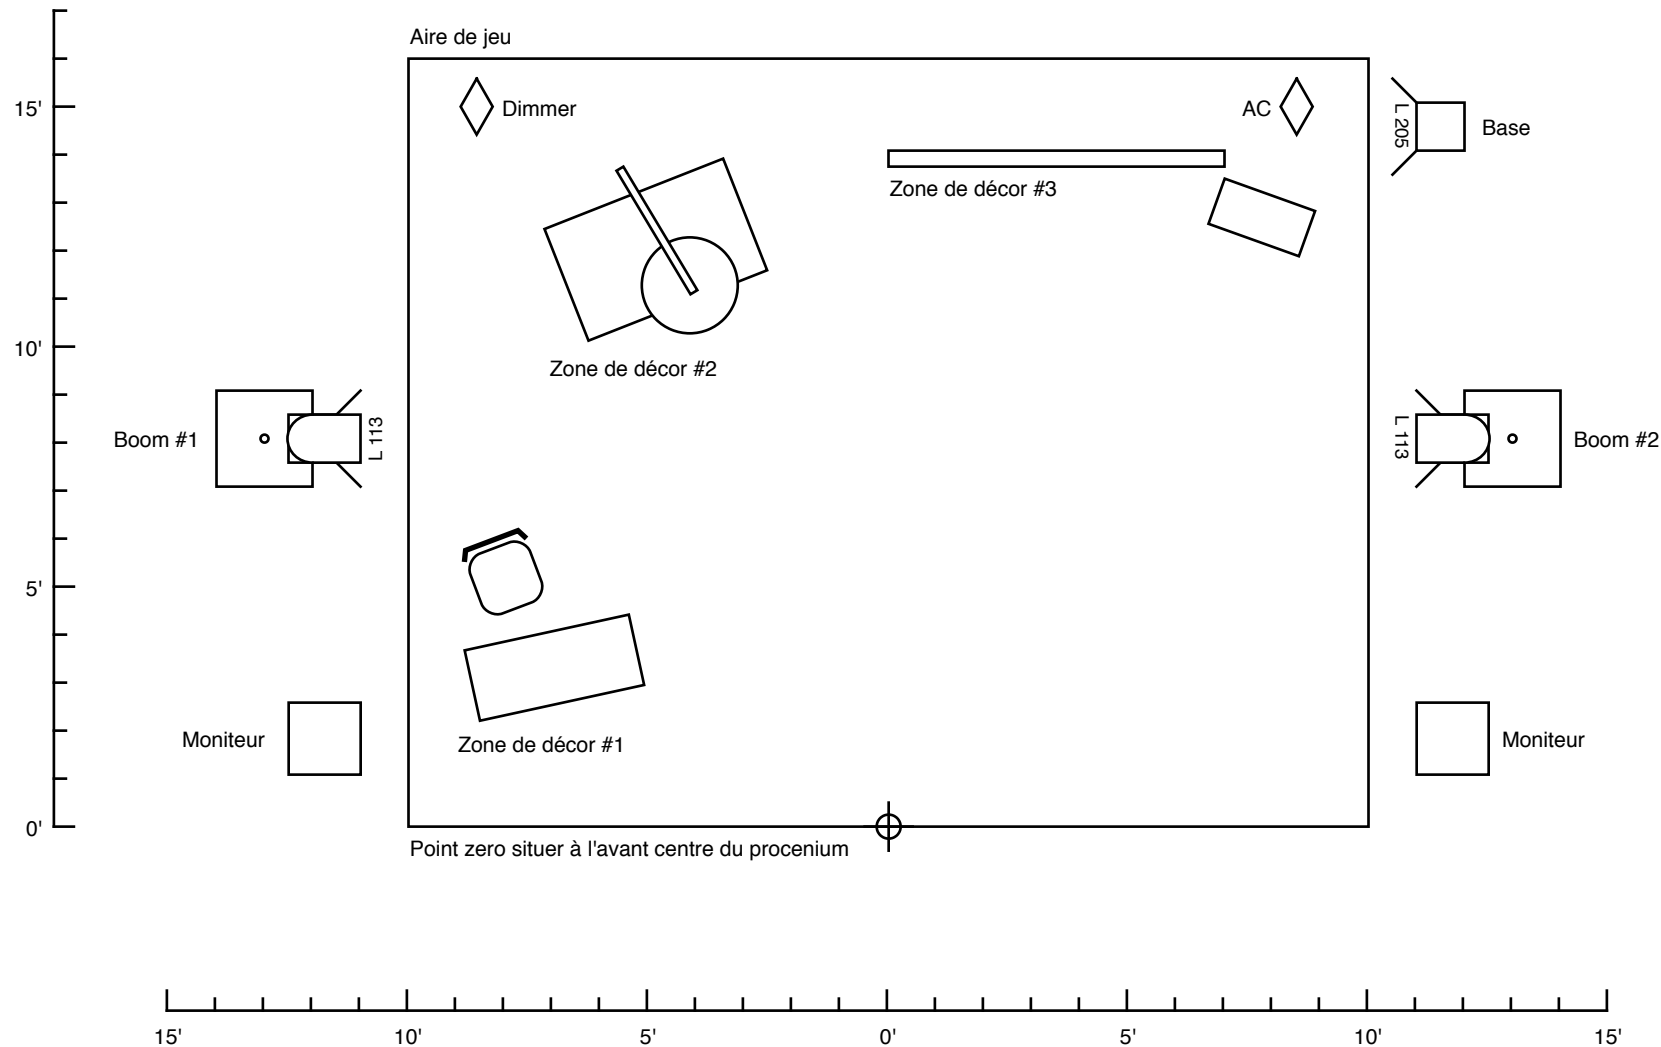

VUE EN PLAN PLAN (Plafond)

Plan technique

Spectacle : Duo Hoops
 Dessinateur : J-F Gosselin
 Version #2 : 10/10/2017
 Échelle : 1/4
 Page: 1 de 3

Légende

12 Fresnel 1K :

2 Découpe 36 :

4 Vari focal 25/50:

6 PAR 64 MFL:

VUE EN PLAN (Plancher)

Plan technique

Spectacle : Duo Hoops
 Dessinateur : J-F Gosselin
 Version #2 : 10/10/2017
 Échelle : 1/4
 Page: 2 de 3

Légende

12 Fresnel 1K :

2 Découpe 36 :

4 Vari focal 25/50:

6 PAR 64 MFL:

Trim minimum

Boom #1

Boom #2

VUE EN Élévation (Détail)

Plan technique

Spectacle : Duo Hoops
Dessinateur : J-F Gosselin
Version #2 : 10/10/2017
Échelle : 1/4
Page: 3 de 3

Légende

12 Fresnel 1K :

2 Découpe 36 :

4 Vari focal 25/50:

6 PAR 64 MFL: