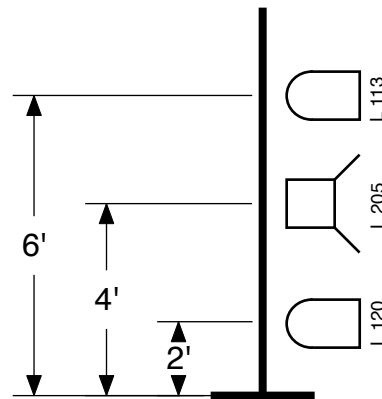

VUE EN PLAN PLAN (Plafond)

Plan technique

Spectacle : Duo Hoops
 Dessinateur : J-F Gosselin
 Version #2 : 10/10/2017
 Échelle : 1/4
 Page: 1 de 3

Légende

12 Fresnel 1K :

2 Découpe 36 :

4 Vari focal 25/50:

6 PAR 64 MFL:

VUE EN PLAN (Plancher)

Plan technique

Spectacle : Duo Hoops
 Dessinateur : J-F Gosselin
 Version #2 : 10/10/2017
 Échelle : 1/4
 Page: 2 de 3

Légende

12 Fresnel 1K :

2 Découpe 36 :

4 Vari focal 25/50:

6 PAR 64 MFL:

Trim minimum

Boom #1

Boom #2

VUE EN Élévation (Détail)

Plan technique

Spectacle : Duo Hoops
Dessinateur : J-F Gosselin
Version #2 : 10/10/2017
Échelle : 1/4
Page: 3 de 3

Légende

12 Fresnel 1K :

2 Découpe 36 :

4 Vari focal 25/50:

6 PAR 64 MFL: